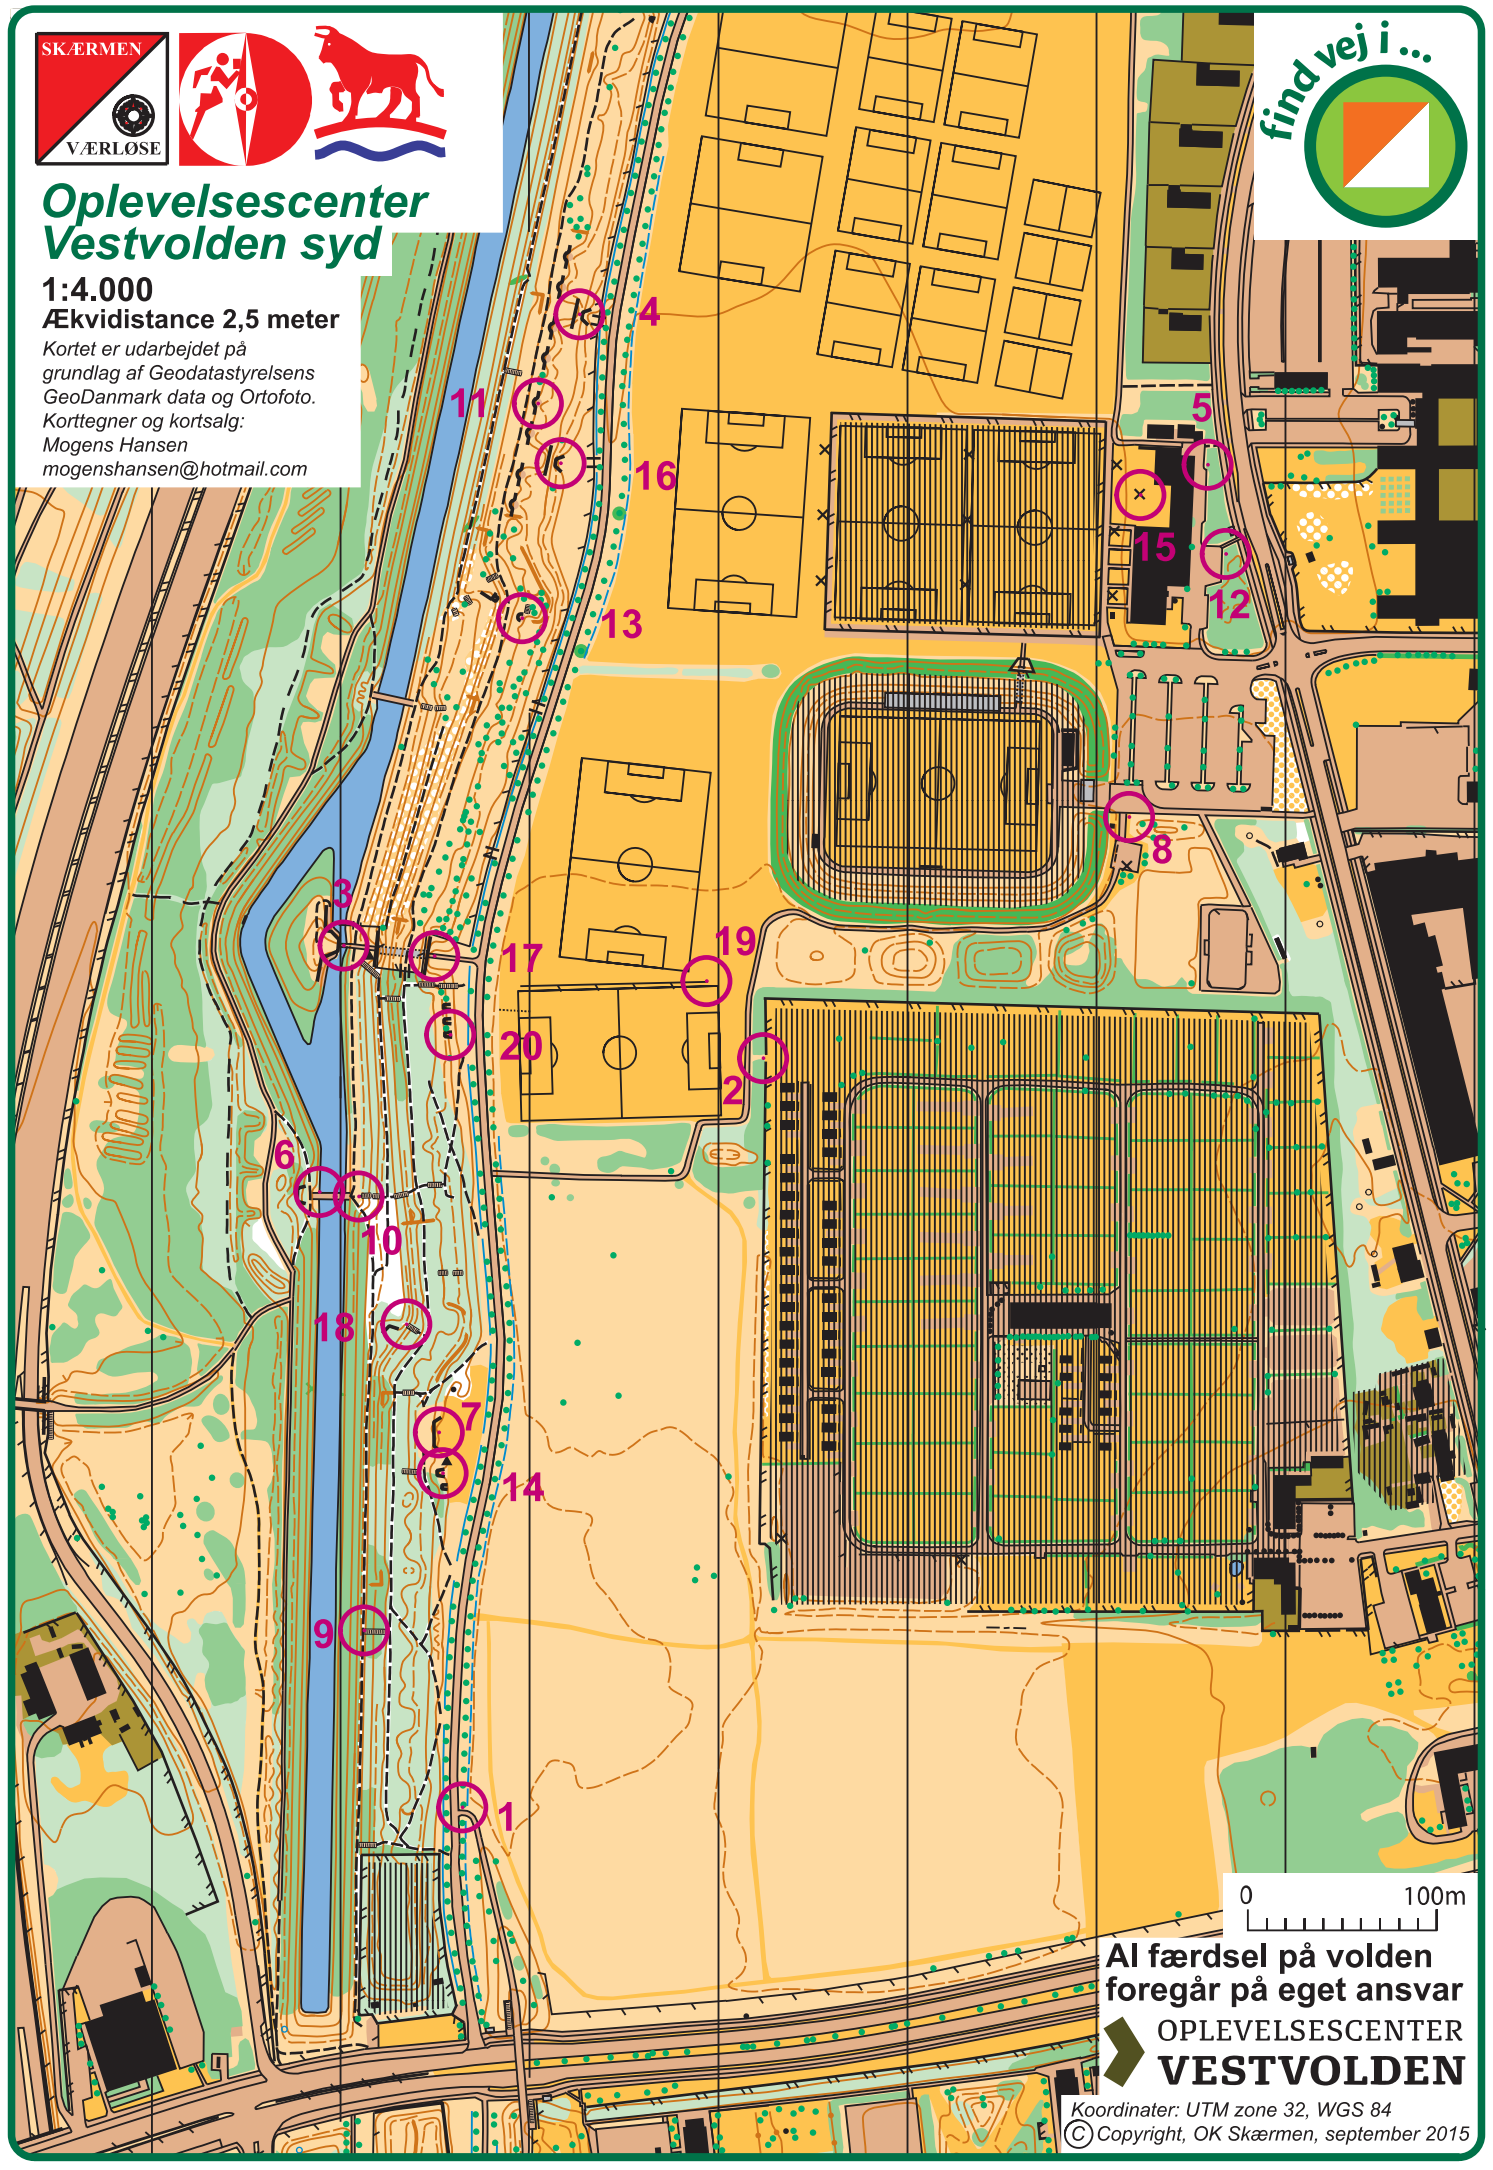

Oplevelsescenter Vestvolden syd

1:4.000

Ækvidistance 2,5 meter

Kortet er udarbejdet på grundlag af Geodatastyrelsens GeoDanmark data og Ortofoto.
Korttegner og kortsalg:
Mogens Hansen
mogenshansen@hotmail.com

Al færdsel på volden foregår på eget ansvar

OPLEVELSESCENTER VESTVOLDEN

Koordinater: UTM zone 32, WGS 84
© Copyright, OK Skærmén, september 2015

Oplevelsescenter Vestvolden syd

Fotoorientering

- find vej i ...**
- 
-  Asfaltvej
 -  God skovvej
 -  Sti
 -  Utydlig sti
 -  Bro, spang
 -  Jernbane
 -  Stendige
 -  Høj mur
 -  Hegn, åbning
 -  Højt hegn
 -  Bebyggelse, have
 -  Gennemgang, halvtag
 -  Forbudt område
 -  Parkeringsareal
 -  Sø, dam, vandhul
 -  Bred grøft, grøft
 -  Åbent kulturland
 -  Åbent område
 -  Åbent område m. spredte træer
 -  Let gennemløbelig skov
 -  Langsomt gennemløbelig skov
 -  Svært gennemløbelig skov
 -  Højdekurver
 -  Hjelpekurver
 -  Jordskrænt
 -  Jorddige
 -  Rende
 -  Høj, punkthøj
 -  Lavning
 -  Hul, lille lavning
 -  Sten, stor sten, gruppe af sten
 -  Impassabel mose
 -  Mose
 -  Blød bund
 -  Brønd, kilde
 -  Lille, stor markant træ
 -  Speciel anlagt terrængenstand
 -  Legeredskab
 -  Speciel vandgenstand
 -  Speciel terrængenstand
 -  Speciel vegetationsdetalje

1	2	3	4	5	6	7	8	9	10
11	12	13	14	15	16	17	18	19	20

Find vej på Oplevelsescenter Vestvolden:

- er en simpel og sjov orienterings-skattejagt. Find posterne som er tegnet ind på kortet, og oplev området fra en ny vinkel.

Færdsel på Vestvolden skal ske i henhold til de opsatte ordensregler.

Al færdsel på volden foregår på eget ansvar.

Salg af kort og fotosider:
Kort med poster og fotosider kan findes som beskrevet på www.findveji.dk under "Find vej på Oplevelsescenter Vestvolden" eller købes hos orienteringsklubben OK Skærmen, som du er velkommen til at kontakte på e-mail: mogenshansen@hotmail.com