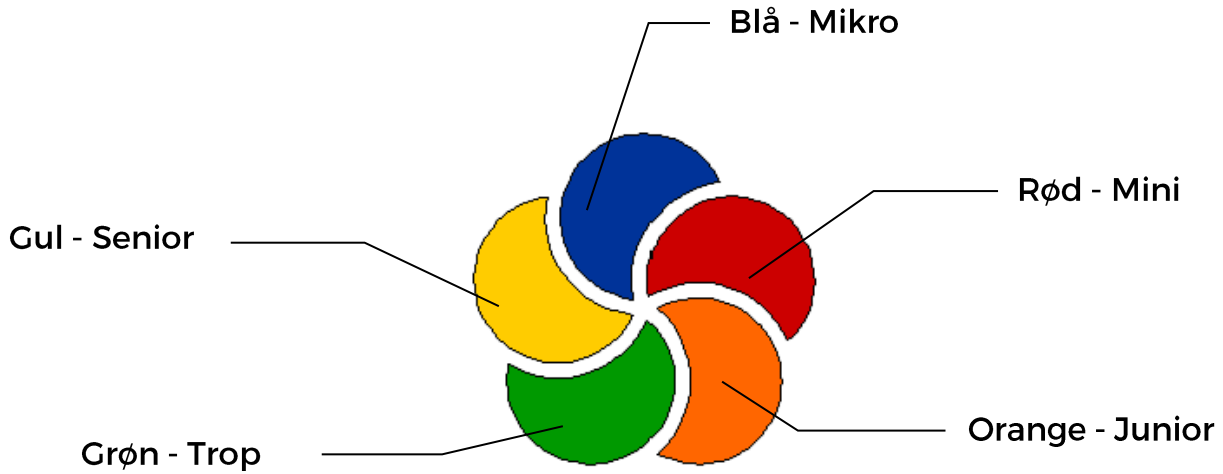

Gruppemærker

Hawerthi - 1.Rødovre

Der er et lille mærke for hver gren, med hver sin farve.
Hvert af disse mærker har sin egen placering i forhold til de andre, se nedenfor:

Mærket placeres på uniformen, over højre lomme (over Danmarksmærket), se nedenfor: