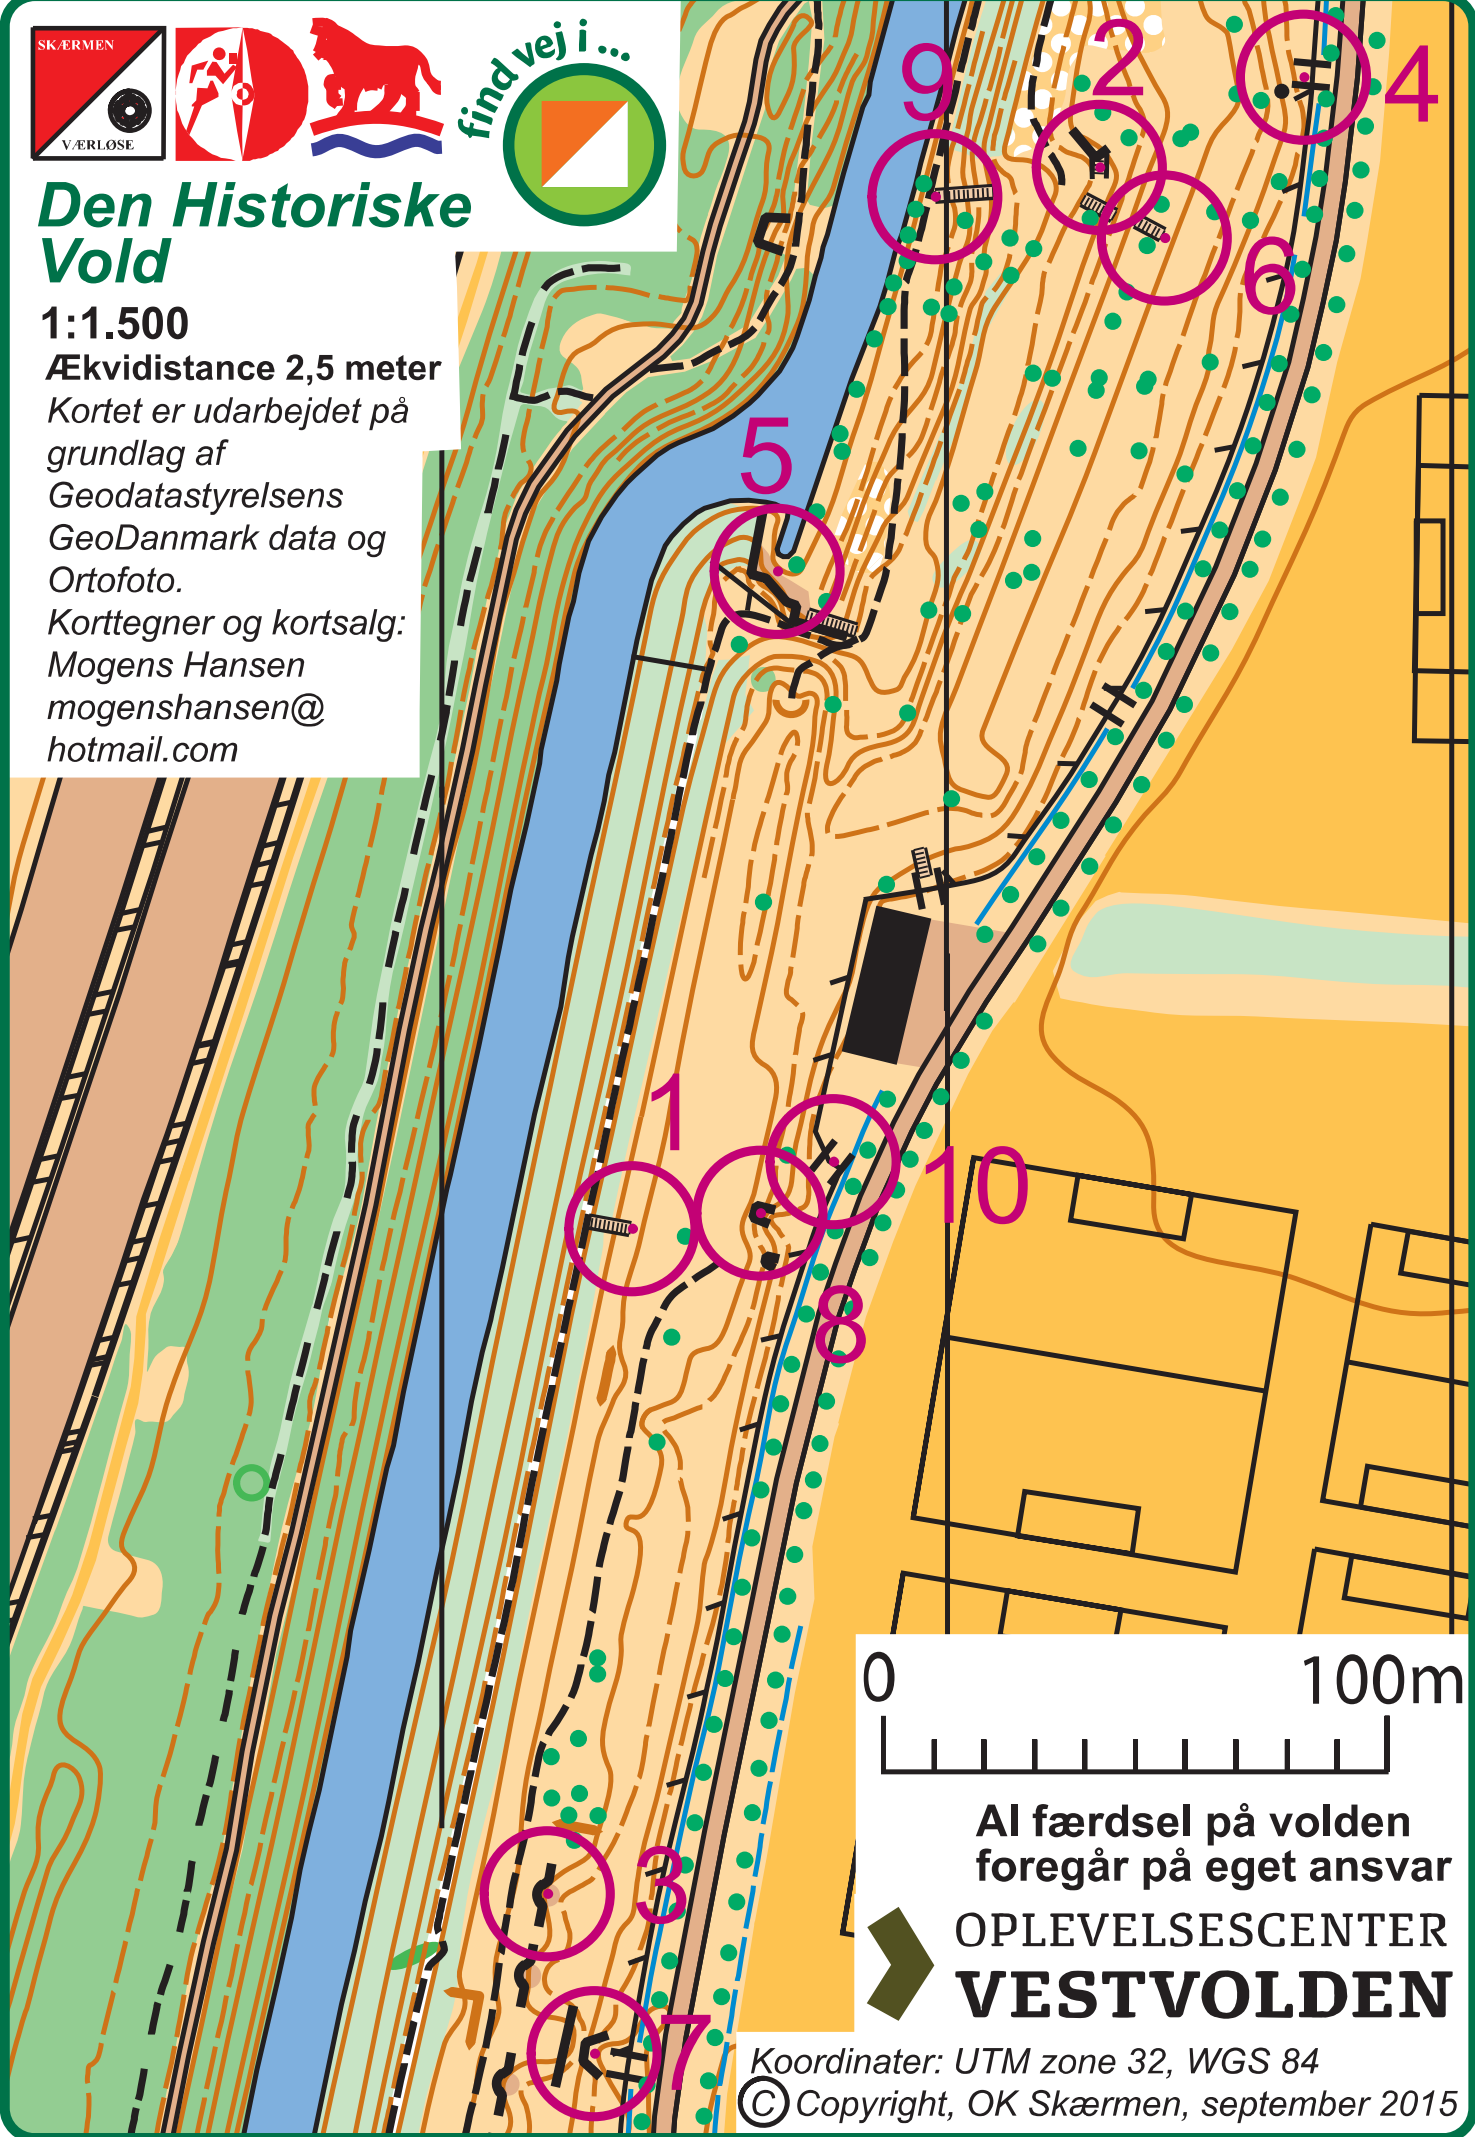

find vej i ...

Den Historiske Vold

1:1.500

Ækvidistance 2,5 meter

Kortet er udarbejdet på grundlag af Geodatastyrelsens GeoDanmark data og Ortofoto.

Korttegner og kortsalg:
Mogens Hansen
mogenshansen@hotmail.com

Al færdsel på volden foregår på eget ansvar

OPLEVESESCENTER
VESTVOLDEN

Koordinater: UTM zone 32, WGS 84
© Copyright, OK Skærm, september 2015

- find vej i ...**
- 
-  Asfaltvej
 -  God skovvej
 -  Sti
 -  Utydlig sti
 -  Bro, spang
 -  Jernbane
 -  Stendige
 -  Høj mur
 -  Hegn, åbning
 -  Højt hegn
 -  Bebyggelse, have
 -  Gennemgang, halvtag
 -  Forbudt område
 -  Parkeringsareal
 -  Sø, dam, vandhul
 -  Bred grøft, grøft
 -  Åbent kulturland
 -  Åbent område
 -  Åbent område m. spredte træer
 -  Let gennemløbelig skov
 -  Langsomt gennemløbelig skov
 -  Svært gennemløbelig skov
 -  Højdekurver
 -  Hjælpekurver
 -  Jordskrænt
 -  Jorddige
 -  Rende
 -  Høj, punkthøj
 -  Lavning
 -  Hul, lille lavning
 -  Sten, stor sten, gruppe af sten
 -  Impassabel mose
 -  Mose
 -  Blød bund
 -  Brønd, kilde
 -  Lille, stor markant træ
 -  Speciel anlagt terrængenstand
 -  Legeredskab
 -  Speciel vandgenstand
 -  Speciel terrængenstand
 -  Speciel vegetationsdetalje

Den Historiske Vold

1	2	3	4	5	6	7	8	9	10
---	---	---	---	---	---	---	---	---	----

Friluftsrådet

Dansk Orienterings-Forbund

Fotoorientering

Find vej på
Den Historiske Vold:

- er en simpel og sjov orienterings-
skattejagt. Find posterne som er
tegnet ind på kortet, og oplev
området fra en ny vinkel.

Kortet er tegnet af OK Skærmén
som du kan besøge på:
Orientationsklubben OK Skærmén
www.ok-skaermen.dk
Vi håber, at såvel familier, som
motionister og skoleklasser vil få
glæde af dette tilbud, som giver
god motion for både
hjerne og hjerte.